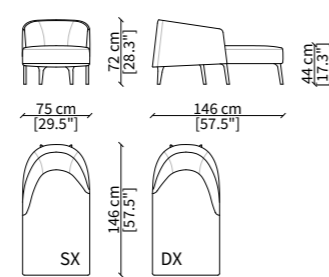

11504

BERGÈRE

11508

CHAISE LONGUE

11507

POUF / STOOL

11511

DIVANETTO / SMALL SOFA

JA

Dimensioni espresse in cm se non diversamente indicato.
L'Azienda si riserva il diritto di apportare modifiche ai modelli senza preavviso.
Tolleranza sulle misure indicate di +/- 2%.

Dimensions in centimeter if not differently indicated.
The Company reserves the right to change the models without any advance notice.
Tolerance on the given sizes +/- 2%.