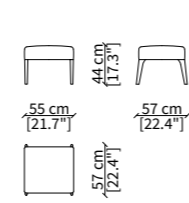

11504

BERGÈRE

11508

CHAISE LONGUE

11507

POUF / STOOL

11511

DIVANETTO / SMALL SOFA

JA

Dimensioni espresse in cm se non diversamente indicato.
L'Azienda si riserva il diritto di apportare modifiche ai modelli senza preavviso.
Tolleranza sulle misure indicate di +/- 2%.

Dimensions in centimeter if not differently indicated.
The Company reserves the right to change the models without any advance notice.
Tolerance on the given sizes +/- 2%.